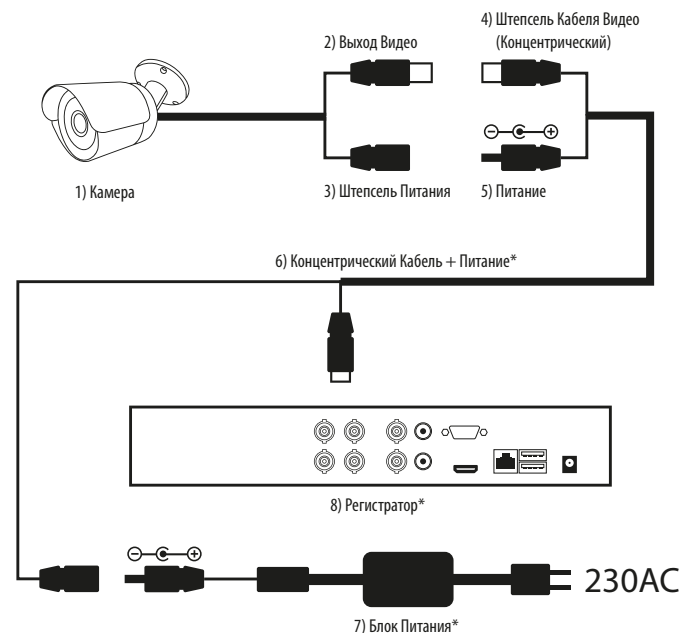

СХЕМА СОЕДИНЕНИЯ

* не входит в комплект

For the following equipment:

Product description: Analog security camera

Model No.: ANV-E720-363-3

Trademark: 8level

We declare under our own responsibility that the above products, satisfy all the technical regulations applicable to the product within the scope of Council Directives:

Directives EMC 2014/30/EU

EN 55022:2010

EN 55024:2010

EN 61000-3-2:2014

EN 61000-3-3:2013

Mariusz Hofman
CED

21.07.2016