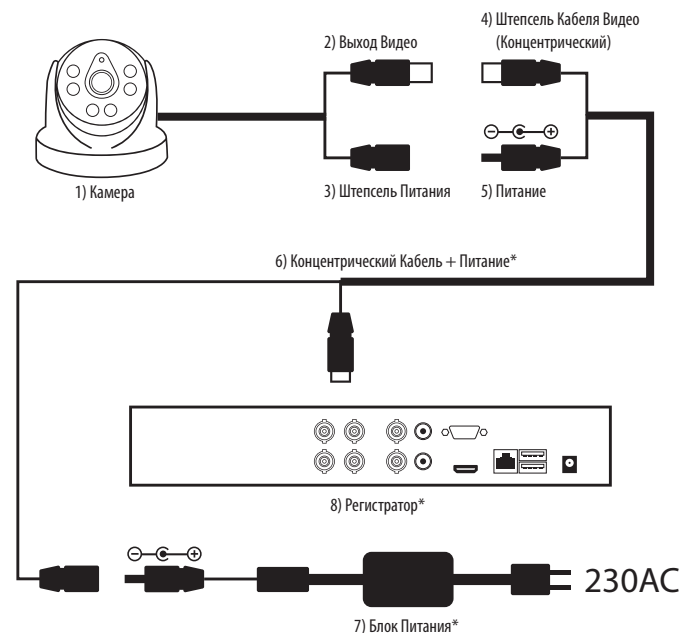

ПРОБЛЕМЫ И РЕШЕНИЯ

Отсутствие изображения после подключения питания

- Проверьте питание
- Проверьте правильность соединений видео (кабель, штепселя)

Изображение слишком темное

- Проверьте настройки параметров монитора или регистратора (яркость, контраст)
- Проверьте правильность напряжения питания
- Проверьте длину видео кабелей и их полное сопротивление. При длине кабеля, превышающей 300 м (кабель RG59 или UTP5) может происходить понижение качества видеосигнала. В таком случае используйте дополнительный усилитель сигнала или уменьшите длину кабеля.

На изображении появляются полосы

- Проверьте источник питания, слишком высокое напряжение или слишком большая пульсация могут вызвать нарушения изображения. В таком случае следует изменить источник питания.

Изображение мигает, меняет цвета

- Проверьте, не наблюдается ли камера непосредственно солнца или источника люминесцентного света (газоразрядные лампы), следует поменять направление наблюдения камеры
- Проверьте, освещен ли план газоразрядными лампами, питаемыми от напряжения 50 Гц, передвиньте поле наблюдения камеры так, чтобы исключить его из плана

СОДЕРЖИМОЕ УПАКОВКИ

- Аналоговая камера визуального мониторинга
- Сокращенная инструкция по установке, содержащая сертификат CE.

СХЕМА СОЕДИНЕНИЯ

* не входит в комплект